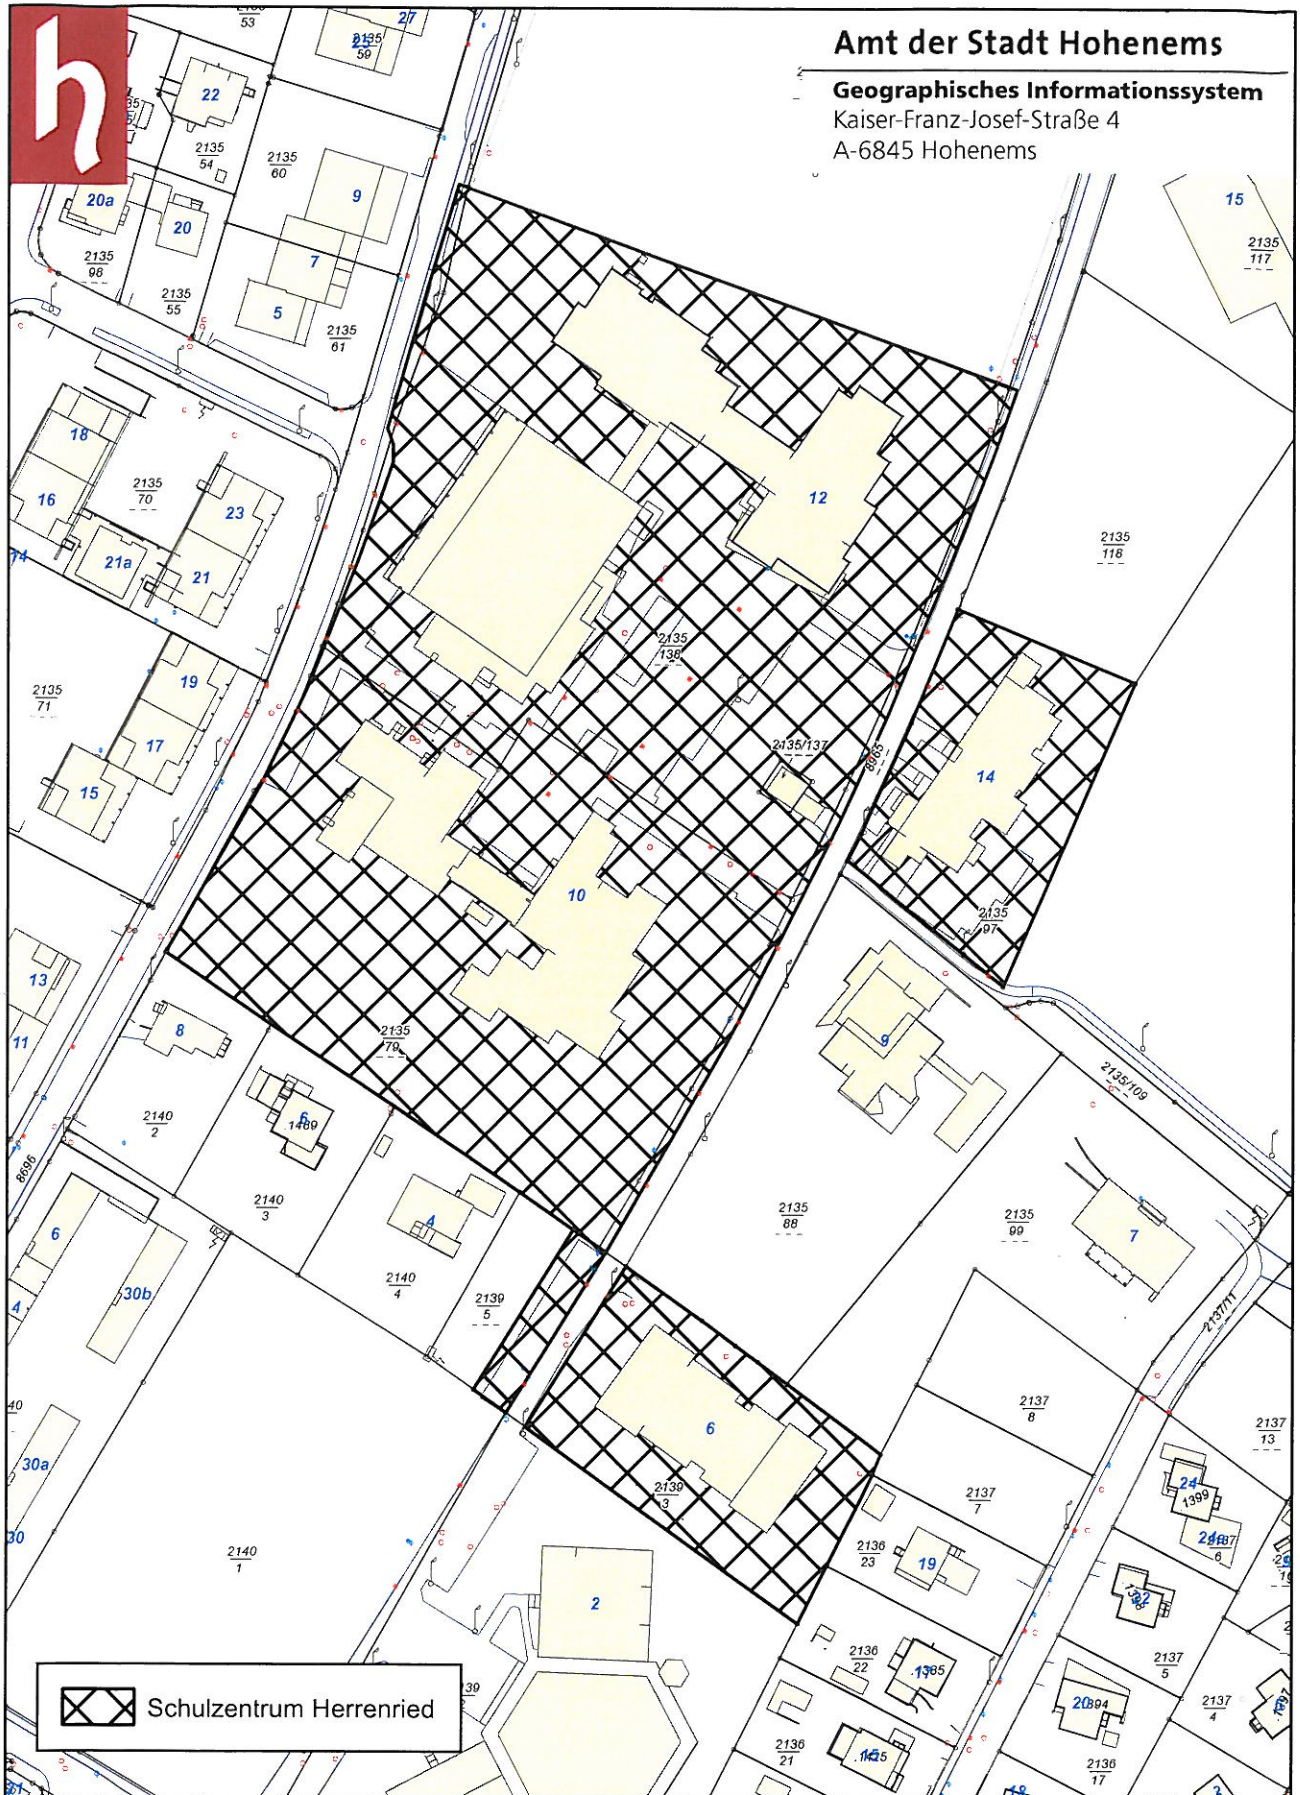

### Geographisches Informationssystem

Kaiser-Franz-Josef-Straße 4  
A-6845 Hohenems

 Schulzentrum Herrenried

#### Wichtiger Hinweis !

Gemäß § 3 des Grundbuchanlegungsgesetzes dient die Darstellung der Katastralmappe lediglich zur Veranschaulichung der Lage der Liegenschaften im Zusammenhang mit den Anrainergrundstücken. Die Gemeinde übernimmt keinerlei Haftung gegenüber der Datengenauigkeit und der Rechtssicherheit!

#### Auszug aus der DKM Schulzentrum Herrenried

Maßstab 1:1.500  
Datum 23.6.2009  
Bearbeiter Alexander Lerch